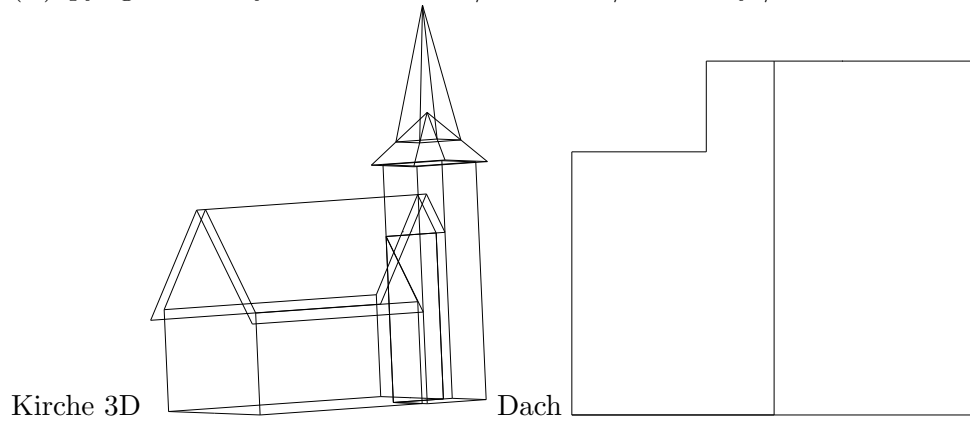

Der Kirchengenerator

(C)opyright 2011 by Ulrich Franzke / Bochum / Germany / sinus@ulrich-franzke.de

Haus

Turm

<http://ulrich-franzke.de/seiten/kirche/ChcGen/>

Parameter:

Hausbreite	1.7	Hauslänge	6.5	Haushöhe	4.0
Hausnase	1.7	Hausdachüberstand	0.3	Hausfirst	3.0
Turmhöhe	6.0	Turmdachüberstand	1.25	Turmdachhöhe	1.5
Turmspitzenhöhe	4.0	Turmspitzenbreite	0.7		