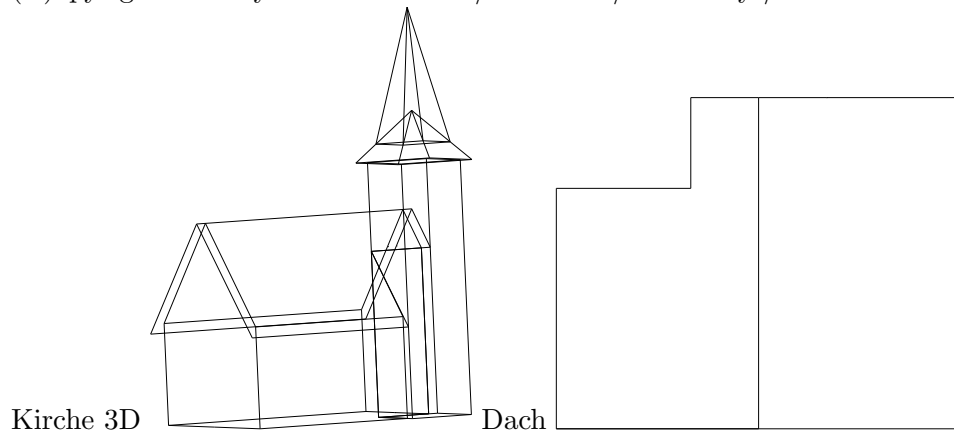

Der Kirchengenerator

(C)opyright 2011 by Ulrich Franzke / Bochum / Germany / sinus@ulrich-franzke.de

<http://ulrich-franzke.de/seiten/kirche/ChcGen/>

Parameter:

Hausbreite	1.7	Hauslänge	6.0	Haushöhe	4.0
Hausnase	1.7	Hausdachüberstand	0.3	Hausfirst	3.0
Turmhöhe	6.5	Turmdachüberstand	1.25	Turmdachhöhe	1.5
Turmspitzenhöhe	4.0	Turmspitzenbreite	0.8		