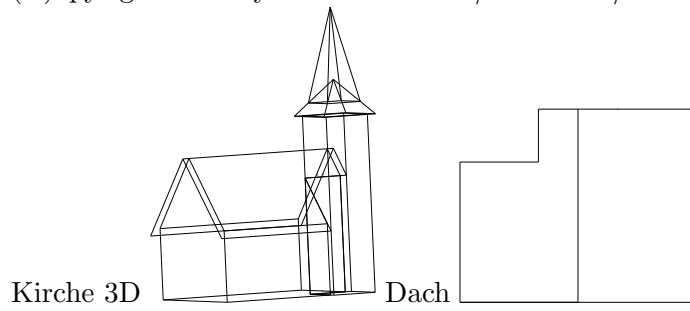

Der Kirchengenerator

(C)opyright 2011 by Ulrich Franzke / Bochum / Germany / sinus@ulrich-franzke.de

Haus

Turm

<http://ulrich-franzke.de/seiten/kirche/ChcGen/>

Parameter:

Hausbreite	1.7	Hauslänge	6.0	Haushöhe	4.0
Hausnase	1.7	Hausdachüberstand	0.3	Hausfirst	3.0
Turmhöhe	6.5	Turmdachüberstand	1.25	Turmdachhöhe	1.5
Turmspitzenhöhe	4.0	Turmspitzenbreite	0.8		